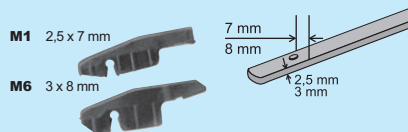

INSTRUKCJA MONTAŻU PIÓRO PŁASKIE – RAMIĘ, W SAMOCHODACH OSOBOWYCH
ASSEMBLY OF FLAT WIPER BLADE AND ARM – PASSENGER CARS

TYP / TYPE: **A**