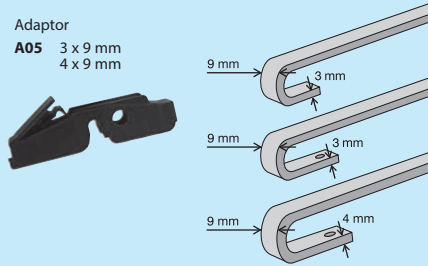

INSTRUKCJA MONTAŻU PIÓRA HYBRYDOWE – RAMIĘ, W SAMOCHODACH OSOBOWYCH
ASSEMBLY OF HYBRID WIPER BLADE AND ARM - PASSENGER CARS

Adaptor
A05 3 x 9 mm
4 x 9 mm