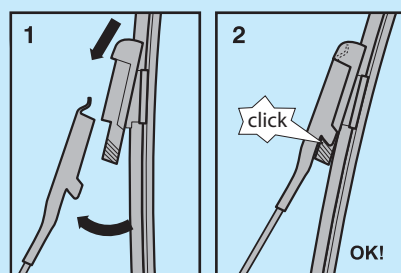

INSTRUKCJA MONTAŻU PIÓRO PŁASKIE – RAMIĘ, W SAMOCHODACH OSOBOWYCH
ASSEMBLY OF FLAT WIPER BLADE AND ARM – PASSENGER CARS

TYP / TYPE: **A**

TYP / TYPE: **B**

TYP / TYPE: **C**

TYP / TYPE: **D**

TYP / TYPE: **E**