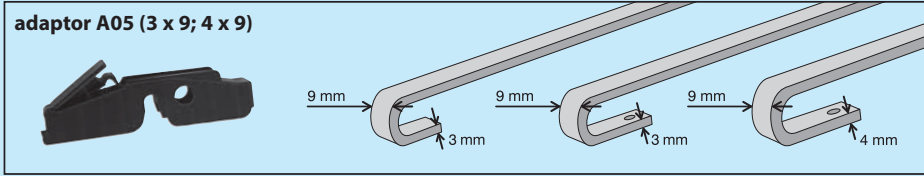

ADAPTOR DO PIÓRA HYBRYDOWEGO / ADAPTOR FOR HYBRID WIPER BLADES

adaptor A05 (3 x 9; 4 x 9)