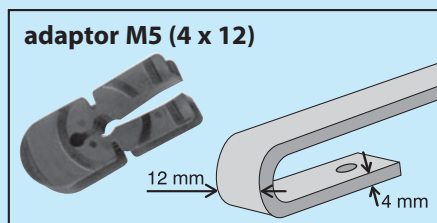

ADAPTORY – SAMOCHODY DOSTAWCZE, CIĘŻAROWE I AUTOBUSY/ ADAPTORS – VANS, TRUCKS AND BUSES