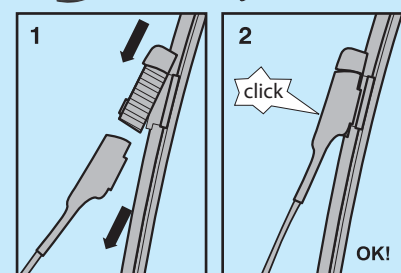

INSTRUKCJA MONTAŻU PIÓRO PŁASKIE – RAMIĘ, W SAMOCHODACH OSOBOWYCH
ASSEMBLY OF FLAT WIPER BLADE AND ARM – PASSENGER CARS

TYP / TYPE: **A**

TYP / TYPE: **B**

TYP / TYPE: **C**

TYP / TYPE: **D**

TYP / TYPE: **E**