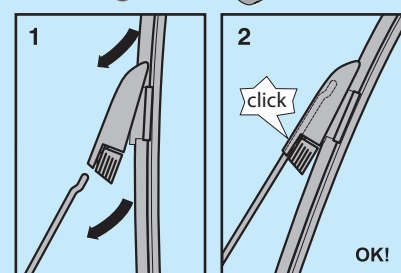

ADAPTORY DO PIÓR STANDARD – SAMOCHODY OSOBOWE
ADAPTORS – PASSENGER CARS

ADAPTORY DO PIÓR PŁASKICH
ADAPTORS FOR FLAT WIPER BLADES

INSTRUKCJA MONTAŻU PIÓRO STANDARD – RAMIĘ, W SAMOCHODACH OSOBOWYCH
ASSEMBLY OF STANDARD WIPER BLADE AND ARM – PASSENGER CARS

INSTRUKCJA MONTAŻU PIÓRO PŁASKIE – RAMIĘ, W SAMOCHODACH OSOBOWYCH
ASSEMBLY OF FLAT WIPER BLADE AND ARM – PASSENGER CARS

TYP / TYPE: **A**

TYP / TYPE: **B**

TYP / TYPE: **C**

TYP / TYPE: **D**

TYP / TYPE: **E**

ADAPTOR DO PIÓRA HYBRYDOWEGO / ADAPTOR FOR HYBRID WIPER BLADES

adaptor A05 (3 x 9; 4 x 9)

INSTRUKCJA MONTAŻU PIÓRA HYBRYDOWE – RAMIĘ, W SAMOCHODACH OSOBOWYCH
ASSEMBLY OF HYBRID WIPER BLADE AND ARM - PASSENGER CARS