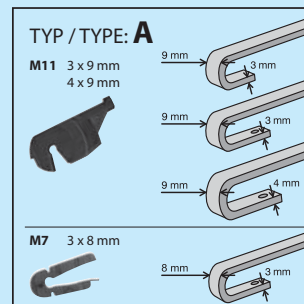

ADAPTORY DO PIÓR PŁASKICH
ADAPTORS FOR FLAT WIPER BLADES