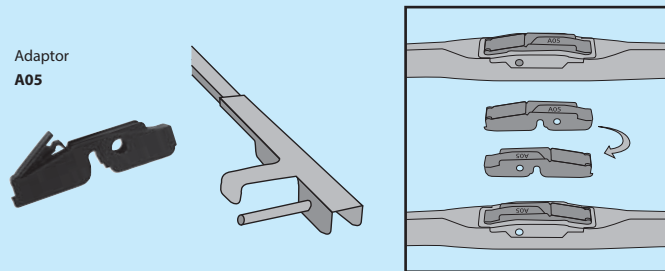

Adaptor
A05