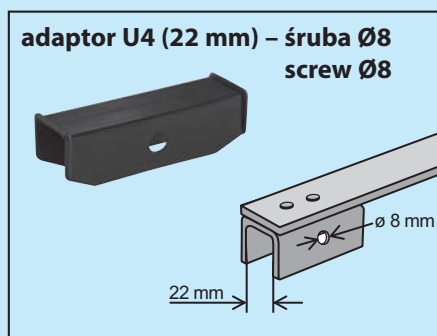

ADAPTORY – SAMOCHODY DOSTAWCZE, CIĘŻAROWE I AUTOBUSY/ ADAPTORS – VANS, TRUCKS AND BUSES