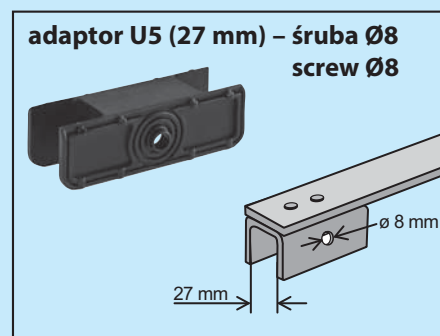

ADAPTORY – SAMOCHODY DOSTAWCZE, CIĘŻAROWE I AUTOBUSY/ ADAPTORS – VANS, TRUCKS AND BUSES