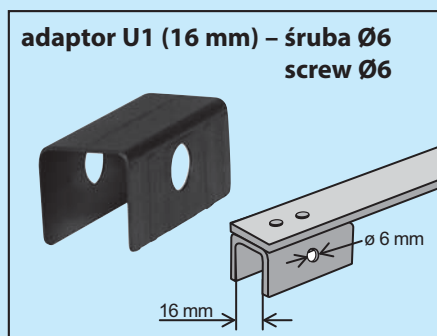

ADAPTORY – SAMOCHODY DOSTAWCZE, CIĘŻAROWE I AUTOBUSY/ ADAPTORS – VANS, TRUCKS AND BUSES