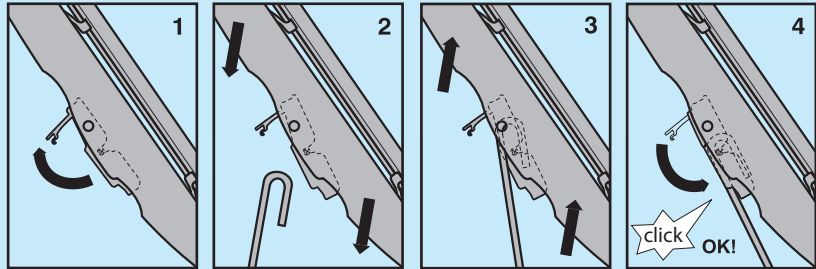

INSTRUKCJA MONTAŻU PIÓRA HYBRYDOWE – RAMIĘ, W SAMOCHODACH OSOBOWYCH
ASSEMBLY OF HYBRID WIPER BLADE AND ARM - PASSENGER CARS

Adaptor
A05 3 x 9 mm
4 x 9 mm