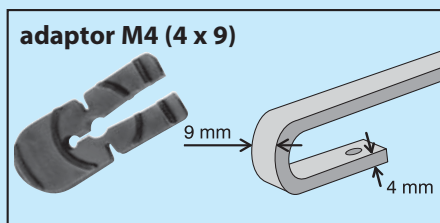

ADAPTORY – SAMOCHODY DOSTAWCZE, CIĘŻAROWE I AUTOBUSY/ ADAPTORS – VANS, TRUCKS AND BUSES