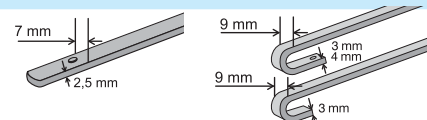

Daewoo	Tico (1991→2003) T¹;
Daihatsu	Cuore (1997→2003) T¹; Move (1999→2004) T¹; Sirion I (1998→2004) T¹; Terios (1997→2006) T¹;
Fiat	126 (1973→2000) L; 126 (1973→2000) P;
Ford	Maverick (1993→1999) T¹; Mondeo I Wagon (1993→1996) T¹; Sierra Combi T¹;
FSO	126 P (1972→2000) P; 126 P (1972→2000) L; Fiat 125 P (1967→1992) P; Fiat 125 P (1967→1992) L;
Honda	CR-V I (1995→2002) T¹; Jazz (2008→) P;
Hyundai	Santa Fe 1 (2001→2006) T¹;
Iz	412 / 2125 / 2715 (1989→) P; 412 / 2125 / 2715 (1989→) L;
Jeep	Cherokee II (1998→2001) T¹; Wrangler II (1996→2006) L; Wrangler II (1996→2006) P;
Lada - Vaz	2101-2107 (1981→) P; 2101-2107 (1981→) L; Niva (1994→) T¹; Niva (1976→1994) P; Niva (1976→1994) L; Oka 1111, 1113 (1989→) T¹;
Lancia	Y10 (1984→1993) T¹;
Land Rover	Defender (1990→) P; Defender (1990→) L;
Mazda	2 (2007→) P;
Mitsubishi	Space Star (1998→2005) T¹;
Nissan	Almera (2000→2002) T¹;
Opel	Agila (2000→2008) T¹; Kadett (1984→1991) T¹;
Peugeot	405 combi (1987→1997) T¹;
Seat	Marbella (1986→1996) T¹;
Subaru	Justy III G3X (2003→2007) T¹; Vivio (1992→1997) T¹;
Suzuki	Alto (1994→2004) T¹; Alto (Maruti) (1986→1994) T¹;
Toyota	Corolla X E140, E150 (2006→2013) P;
Volvo	960 (1990→1997) T¹;
Zaz	Tavria (1988→) T¹;

typ A 350 mm / type A 14"