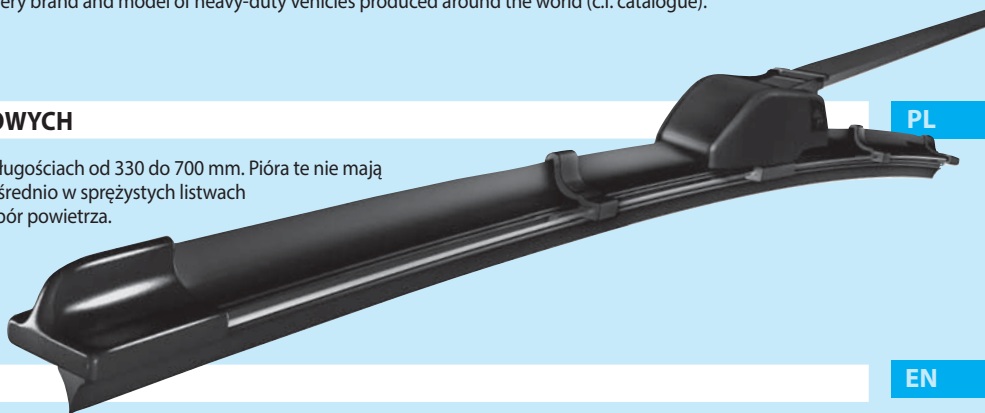

FLAT WIPER BLADES

EN

Suitable for passenger cars with wipers ranging from 13" (330 mm) up to 28" (700 mm). They do not have metal supporting frame. Rubber blade is attached directly to side springs and, thanks to specific shape, blades stay as aerodynamic as they possibly can.

Special shape of rubber blade and lack of metal frame improve adhesion to the windshield. Majority of new cars are equipped in flat wiper blades.

PIÓRA HYBRYDOWE

PL

Pióro hybrydowe Motgum to odpowiedź firmy na najnowszy światowy trend w produkcji wycieraczek szyb samochodowych.

Pióro to łączy w sobie nienaganną pracę wycieraczki standardowej z nowoczesnym wyglądem.

Obudowa z tworzywa zakrywająca solidną metalową konstrukcję znacznie poprawia aerodynamikę pióra i w dużym stopniu kształtuje jego estetykę.

Odpowiednio dobrana liczba podpór konstrukcji metalowej zastosowana w wycieraczce hybrydowej pozwala na idealne rozłożenie siły docisku pióra niezależnie od kształtu szyby.

Pióra hybrydowe pasują do wielu europejskich, japońskich i koreańskich samochodów oraz mogą zastąpić wszystkie pióra standardowe do ramion o mocowaniu hakowym, a także pióra płaskie z mocowaniem do ramion z bocznym bolcem (Motgum TypB) bez dodatkowych adaptorów czy składanych multi-clipów.

Wprowadzając pióra hybrydowe do naszej oferty wychodzimy naprzeciw użytkownikom wielu samochodów, w których pióra te są zamontowane fabrycznie, takich jak Opel, Citroen, Toyota, Lexus, Mitsubishi, Peugeot, Subaru, Mazda i wiele innych.