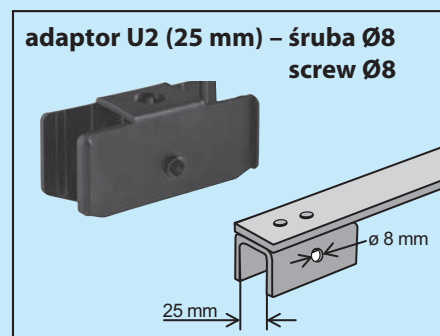

ADAPTORY – SAMOCHODY DOSTAWCZE, CIĘŻAROWE I AUTOBUSY/ ADAPTORS – VANS, TRUCKS AND BUSES