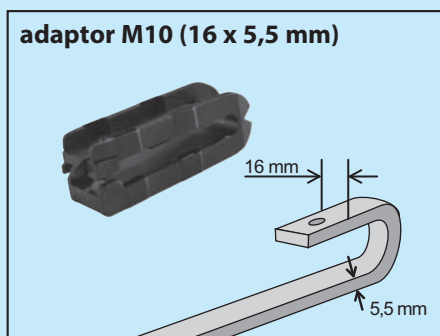

ADAPTORY – SAMOCHODY DOSTAWCZE, CIĘŻAROWE I AUTOBUSY/ ADAPTORS – VANS, TRUCKS AND BUSES