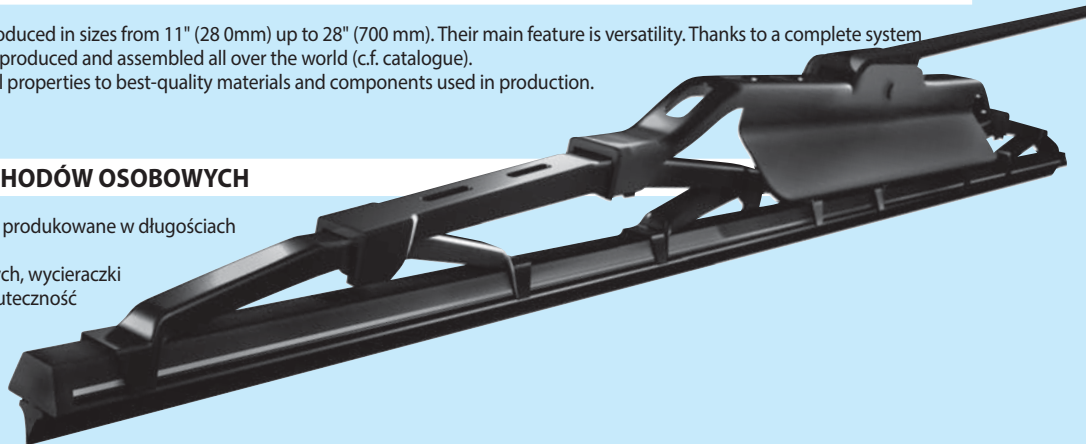

PIÓRA ZE SPOJLEREM DO SAMOCHODÓW OSOBOWYCH

Pióra ze spojlerem do samochodów osobowych produkowane w długościach od 430 do 600 mm.

Oparte na solidnej konstrukcji piór standardowych, wycieraczki wyposażone w spojler zapewniają najwyższą skuteczność wycierania przy dużych prędkościach jazdy.

Konstrukcja i kąt nachylenia spojlera całkowicie niwelują „odklejanie się” wycieraczki od szyby.

Pióra ze spojlerem są stosowane jako lewe (od strony kierowcy).