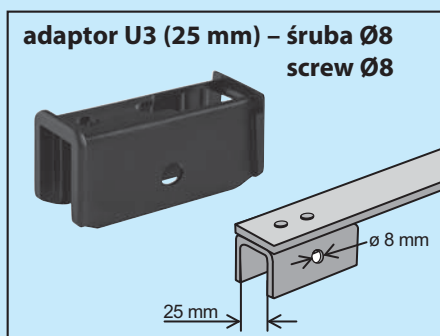

ADAPTORY – SAMOCHODY DOSTAWCZE, CIĘŻAROWE I AUTOBUSY/ ADAPTORS – VANS, TRUCKS AND BUSES